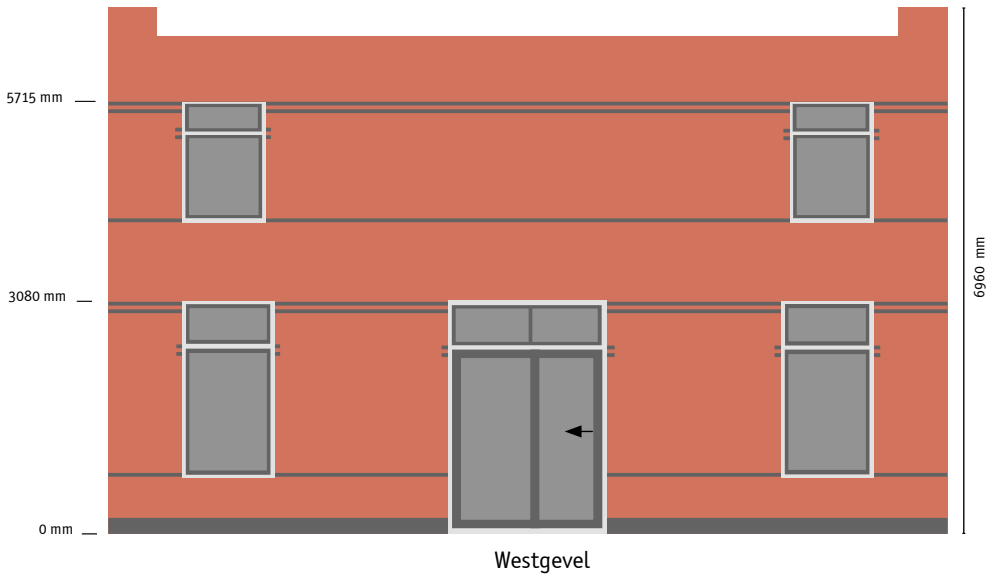

Kavel 93 plan 2005-07-24

Kavel 93 inspiratiebronnen

speklagen

afwerking die het 'platte' van het plat dak er vanaf haalt

ramen, raambelijsting

overige details: randen, kolommen, ornamenten

Kavel 93 Gevel

Voorgevel

Achtergevel

8000 mm

Kavel 93 Gevel

1110 cm

Kavel 93 begane grond

straatkant

Kavel 93 1e etage