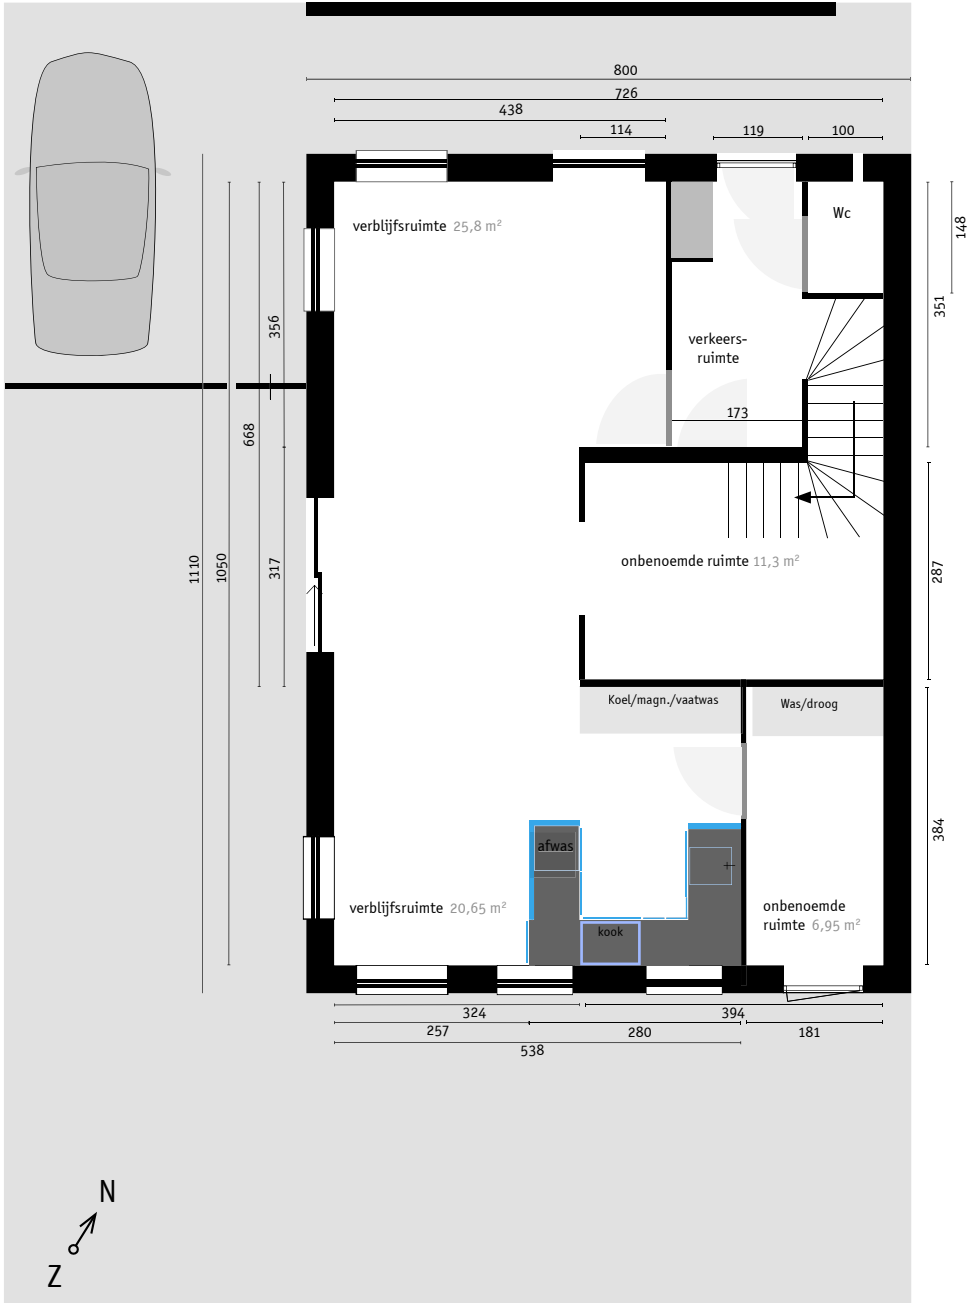

Kavel 93 plan 2005-07-24

Kavel 93 inspiratiebronnen

speklagen

afwerking die het 'platte' van het plat dak er vanaf haalt

ramen, raambelijsting

overige details: randen, kolommen, ornamenten

Kavel 93 Gevel

Voorgevel

Achtergevel

8000 mm

Kavel 93 Gevel

1110 cm

Kavel 93 begane grond

straatkant

Kavel 93 1e etage