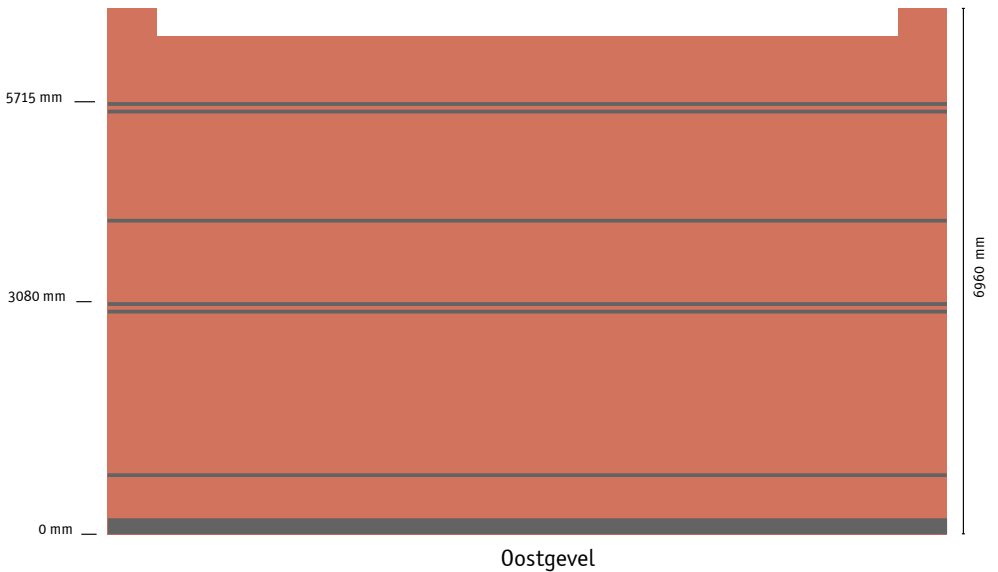

Kavel 93 plan 2005-07-24

Kavel 93 inspiratiebronnen

speklagen

afwerking die het 'platte' van het plat dak er vanaf haalt

ramen, raambelijsting

overige details: randen, kolommen, ornamenten

Kavel 93 Gevel

Voorgevel

Achtergevel

8000 mm

Kavel 93 Gevel

1110 cm

Kavel 93 begane grond

straatkant

Kavel 93 1e etage