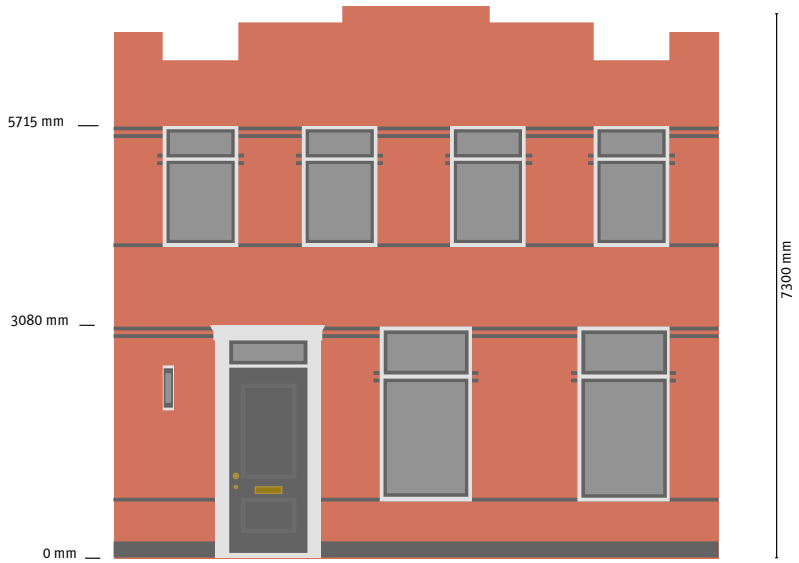

Kavel 93 plan 2005-07-24

Kavel 93 inspiratiebronnen

speklagen

afwerking die het 'platte' van het plat dak er vanaf haalt

ramen, raambelijsting

overige details: randen, kolommen, ornamenten

Kavel 93 Gevel

Voorgevel

Achtergevel

8000 mm

Kavel 93 Gevel

1110 cm

Kavel 93 begane grond

straatkant

Kavel 93 1e etage